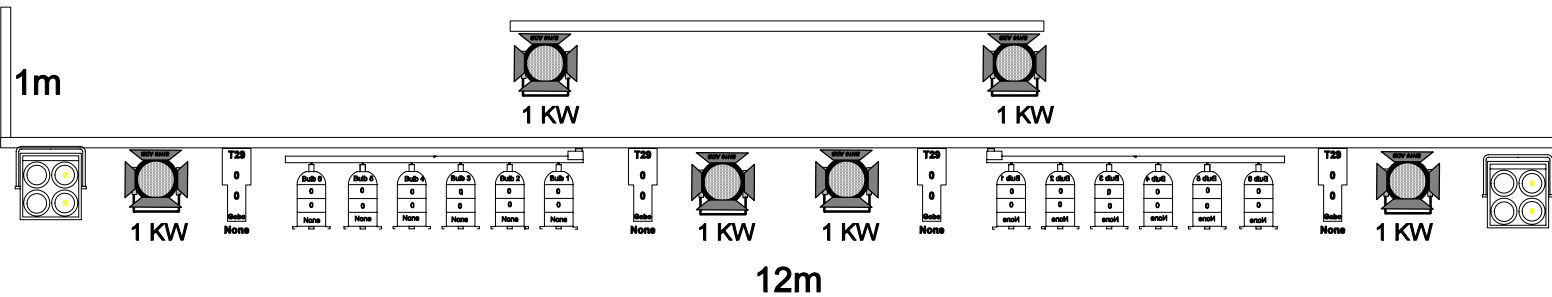

Lichtplan KOMMA

-  ETC Source Four
-  Stufenlinse 1kW
-  Blinder

-  6er BAR PAR 64 Side /Back (500W) - slave
6er BAR PAR 64 Front (1000W) - einzeln
-  ACL PAR 36
-  Martin MAC 500 (6x)