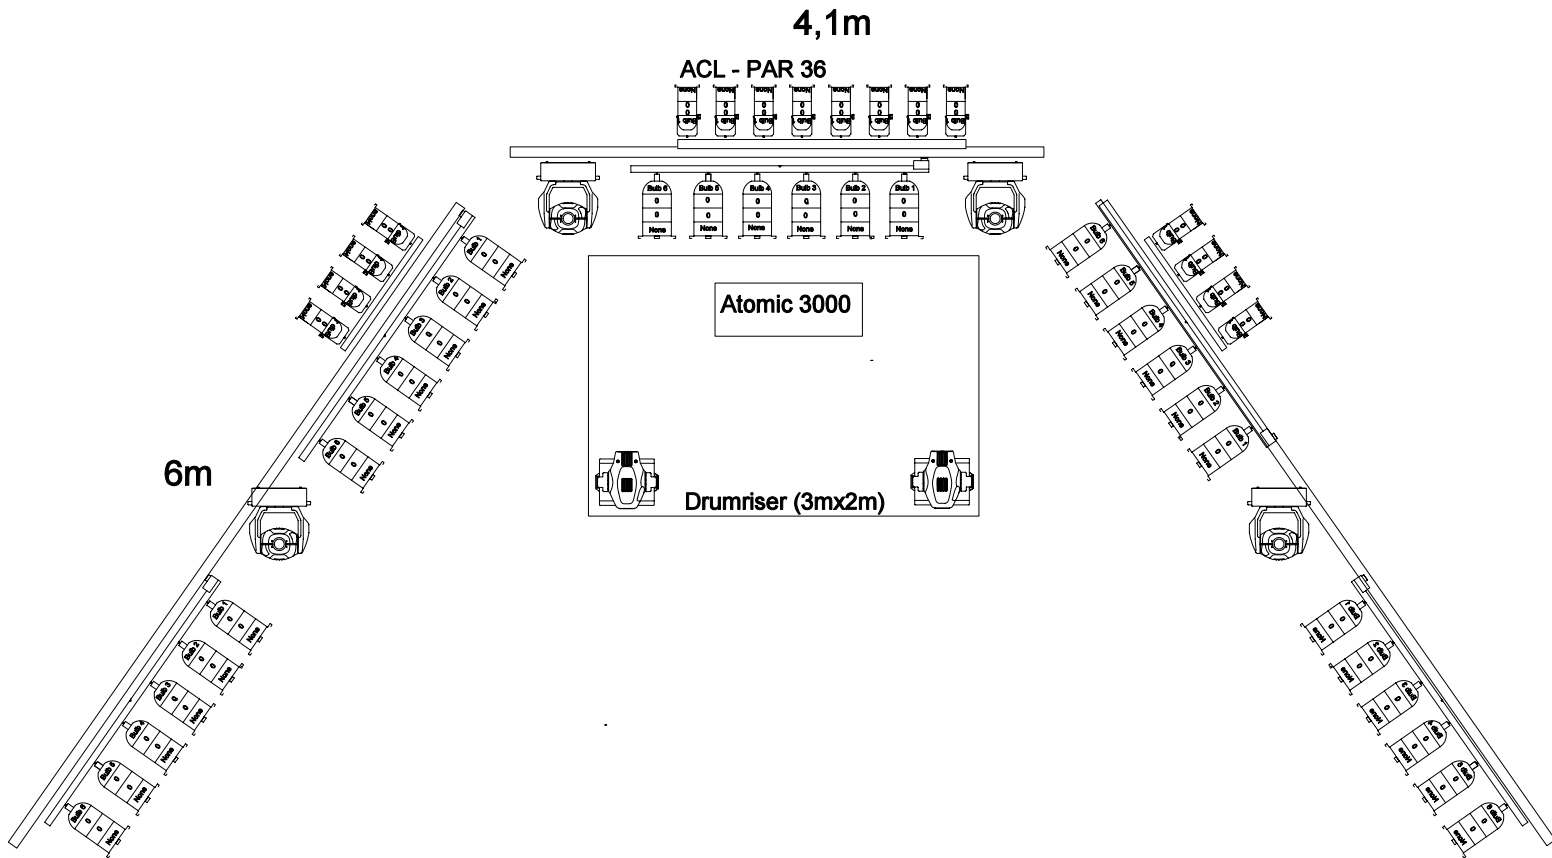

Lichtplan KOMMA

-  ETC Source Four
-  Stufenlinse 1kW
-  Blinder

-  6er BAR PAR 64 Side /Back (500W) - slave
6er BAR PAR 64 Front (1000W) - einzeln
-  ACL PAR 36
-  Martin MAC 500 (6x)