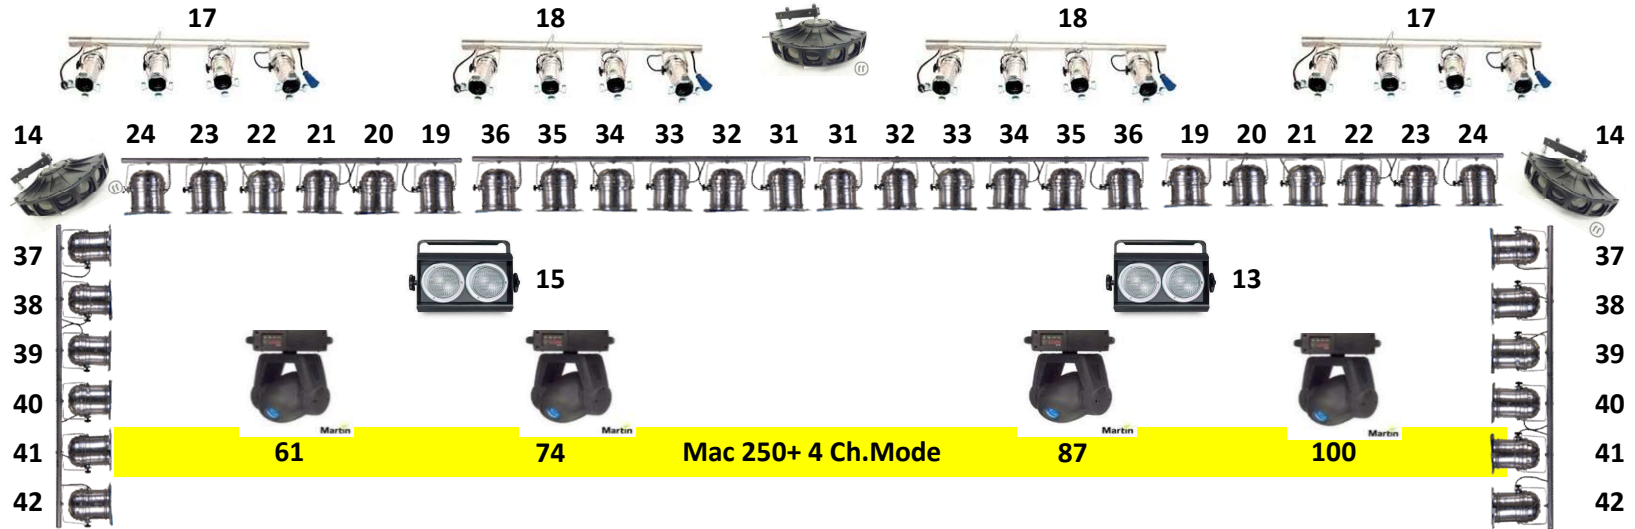

# DMX Belegung BLACKBOX

Atomic 3000 4 Ch. 55-58

16

Smoke Factory Tour Hazer II  
59-60

Bühnenrand 11-12